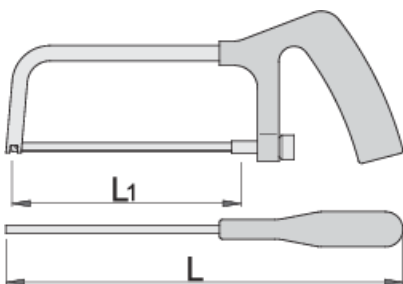

Universalsäge

753P

Profile

Produkteigenschaften

- Griff aus Polystyren
- Sägeblatt auswechselbar

612164

L1

150

L

260

192

* Bilder von Produkten sind Symbolfotos. Abmessungen sind in mm, Gewichte in Gramm.