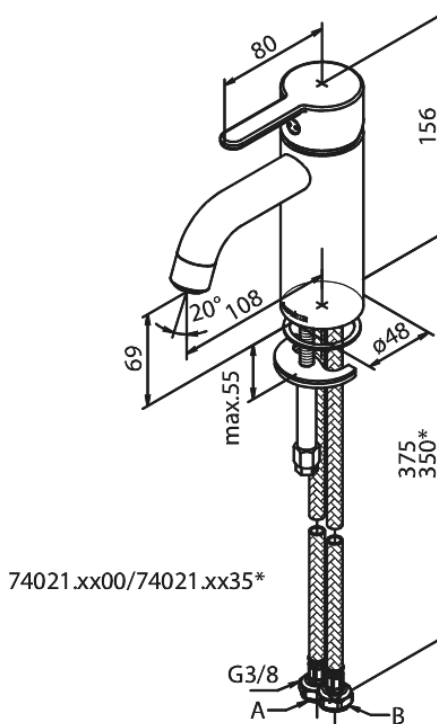

Funktionen

FM Mattsson Germany GmbH
Biedenkamp 3c, DE-21509 Glinde bei Hamburg

+49 405357080 info.de@fmmattssongroup.com

Weitere Information auf <https://damixa.de>

damixa