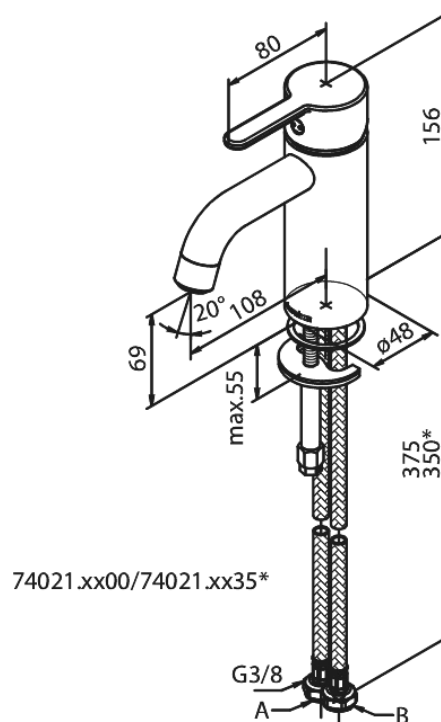

Funktionen

FM Mattsson Germany GmbH
Biedenkamp 3c, DE-21509 Glinde bei Hamburg

+49 405357080 info.de@fmmattssongroup.com

Weitere Information auf <https://damixa.de>

damixa