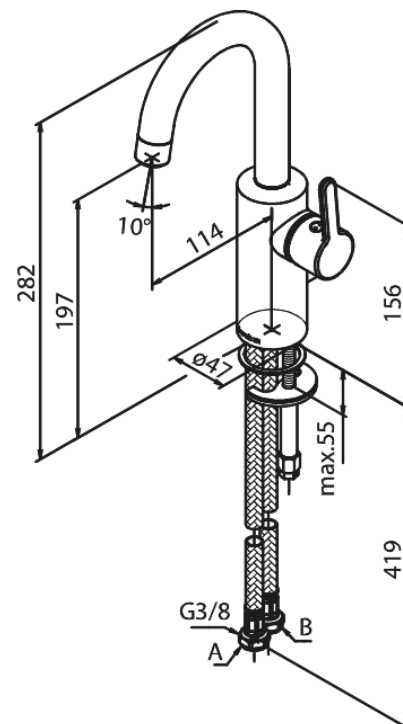

Funktionen

FM Mattsson Germany GmbH
Biedenkamp 3c, DE-21509 Glinde bei Hamburg

+49 405357080 info.de@fmmattssongroup.com

Weitere Information auf <https://damixa.de>

damixa