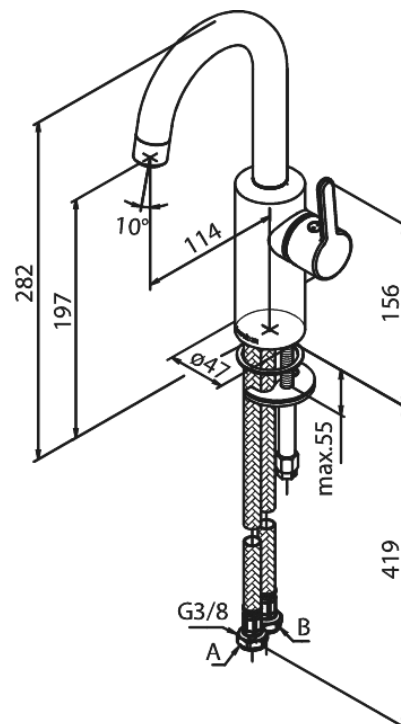

Funktionen

FM Mattsson Germany GmbH
Biedenkamp 3c, DE-21509 Glinde bei Hamburg

+49 405357080 info.de@fmmattssongroup.com

Weitere Information auf <https://damixa.de>

damixa