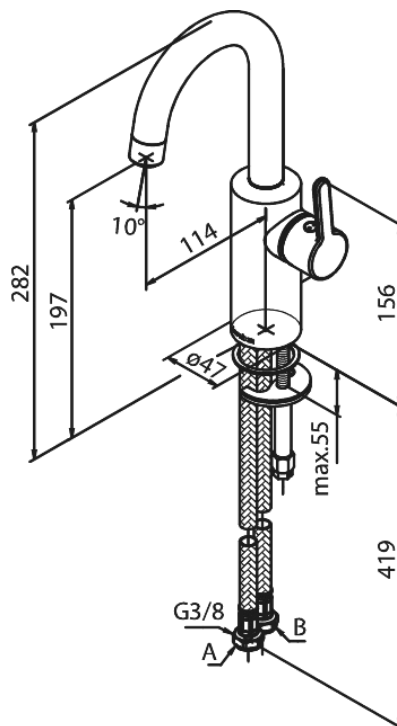

Funktionen

FM Mattsson Germany GmbH
Biedenkamp 3c, DE-21509 Glinde bei Hamburg

+49 405357080 info.de@fmmattssongroup.com

Weitere Information auf <https://damixa.de>

damixa