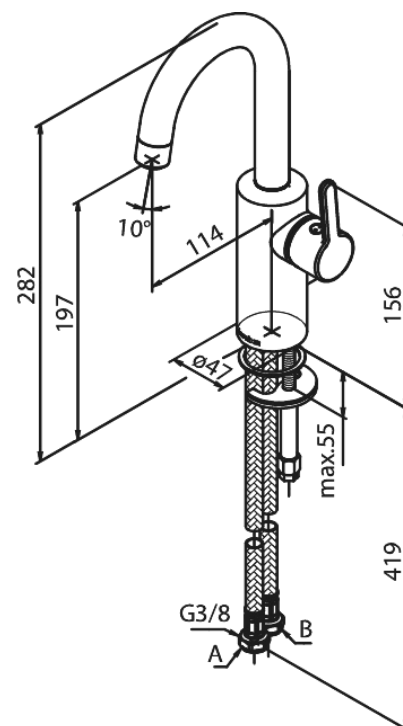

Funktionen

FM Mattsson Germany GmbH
Biedenkamp 3c, DE-21509 Glinde bei Hamburg

+49 405357080 info.de@fmmattssongroup.com

Weitere Information auf <https://damixa.de>

damixa