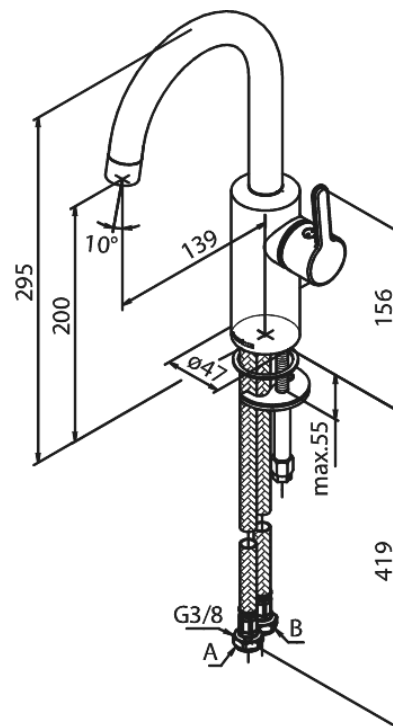

Funktionen

FM Mattsson Germany GmbH
Biedenkamp 3c, DE-21509 Glinde bei Hamburg

+49 405357080 info.de@fmmattsongroup.com

Weitere Information auf <https://damixa.de>

damixa