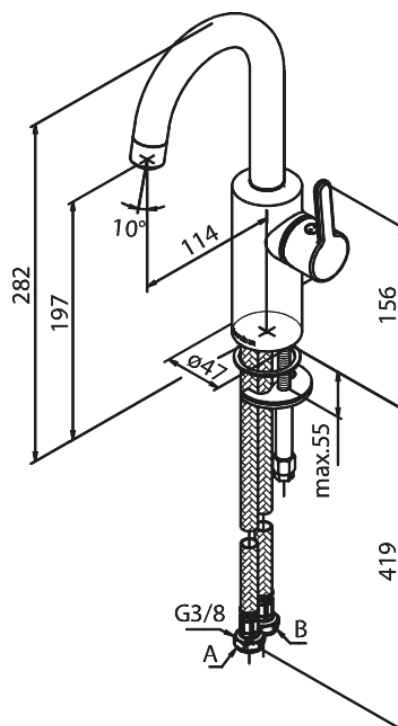

Funktionen

FM Mattsson Germany GmbH
Biedenkamp 3c, DE-21509 Glinde bei Hamburg

+49 405357080 info.de@fmmattssongroup.com

Weitere Information auf <https://damixa.de>

damixa