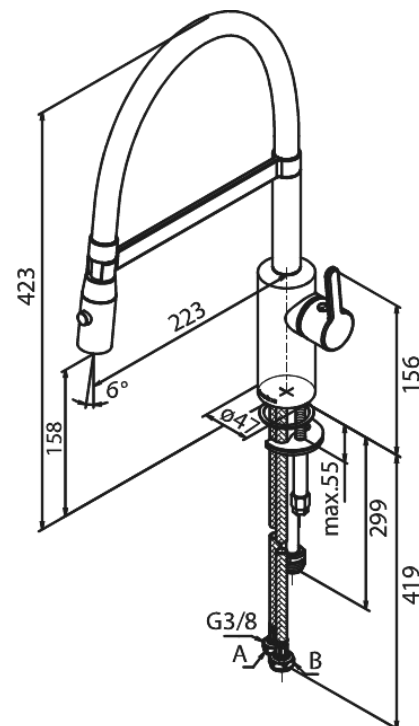

Funktionen

FM Mattsson Germany GmbH
Biedenkamp 3c, DE-21509 Glinde bei Hamburg

+49 405357080 info.de@fmmattssongroup.com

Weitere Information auf <https://damixa.de>

damixa