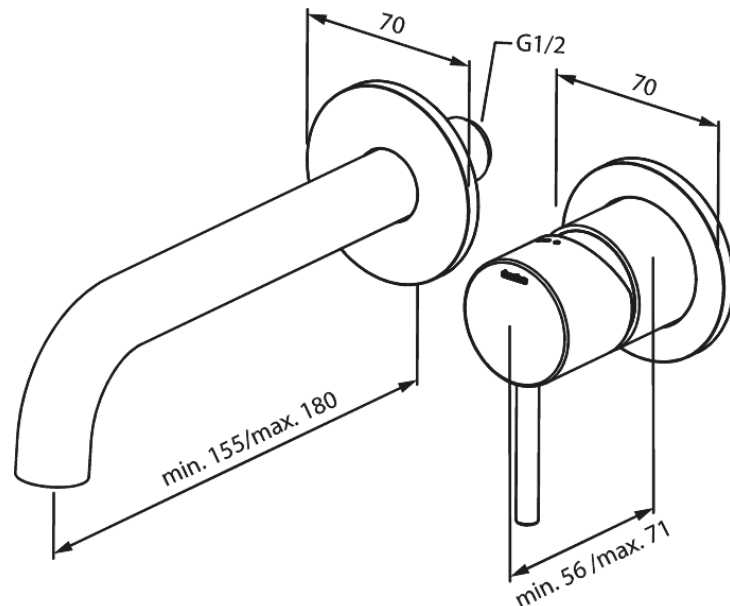

FM Mattsson Germany GmbH
Biedenkamp 3c, DE-21509 Glinde bei Hamburg

+49 405357080 info.de@fmmattssongroup.com

Weitere Information auf <https://damixa.de>

damixa