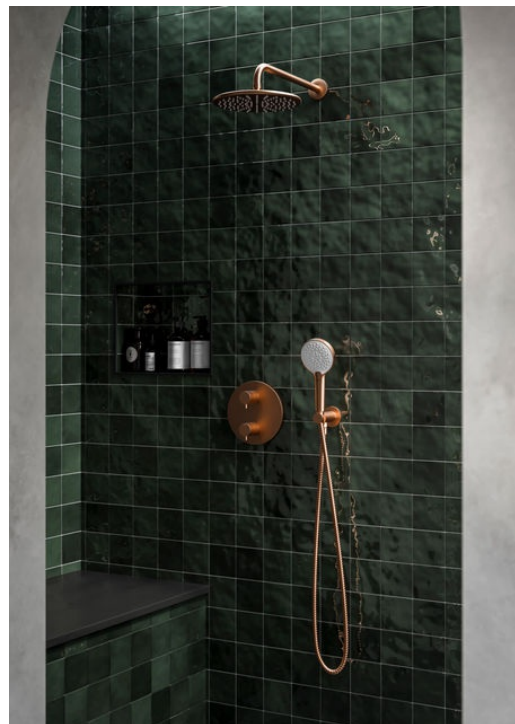

Funktionen

FM Mattsson Germany GmbH
Biedenkamp 3c, DE-21509 Glinde bei Hamburg

+49 405357080 info.de@fmmattssongroup.com

Weitere Information auf <https://damixa.de>

damixa