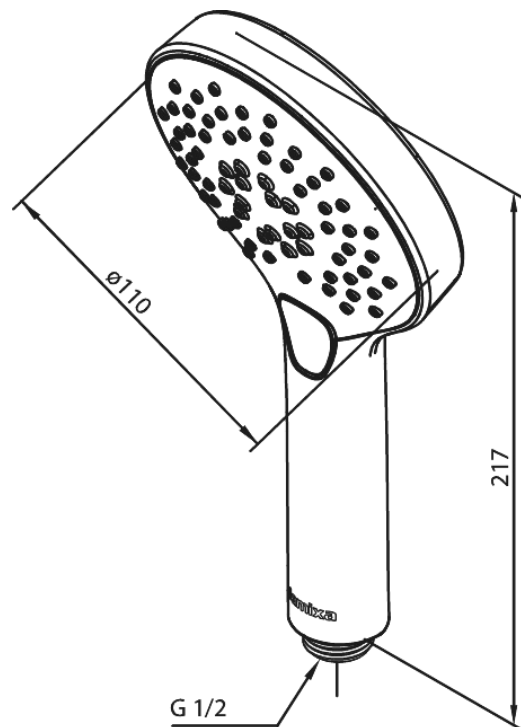

Silhouet

Handbrause

Artikel Nr.: 766868700
Oberfläche: Kupfer gebürstet PVD
Serien: Silhouet

EAN nummer: 5708516828037

Produktbeschreibung:

Wasserverbrauch max.9 l/min
3-fach verstellbar

Funktionen

FM Mattsson Germany GmbH
Biedenkamp 3c, DE-21509 Glinde bei Hamburg