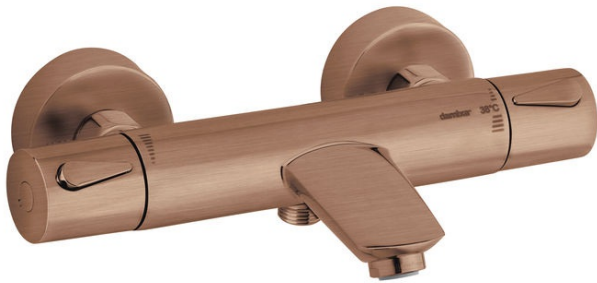

Silhouet

Wannenfüll- u. Brausethermostat

Artikel Nr.: 745008700
Oberfläche: Kupfer gebürstet PVD
Serien: Silhouet

EAN nummer: 5708516827955

Produktbeschreibung:

Keramikkartusche
150 mm Stichmaß
Inkl. 3/4" Rosetten und S-Anschlüsse
1/2" Anschluss für Handbrause