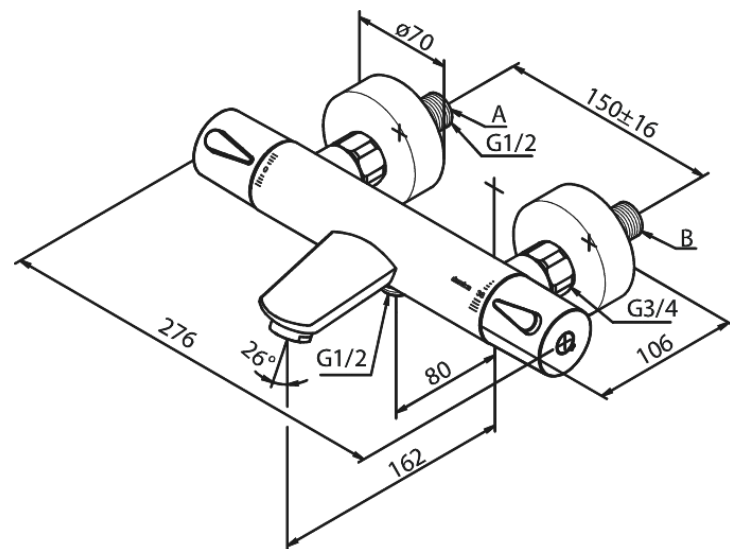

FM Mattsson Germany GmbH
Biedenkamp 3c, DE-21509 Glinde bei Hamburg

+49 405357080 info.de@fmmattsongroup.com

Weitere Information auf <https://damixa.de>

damixa