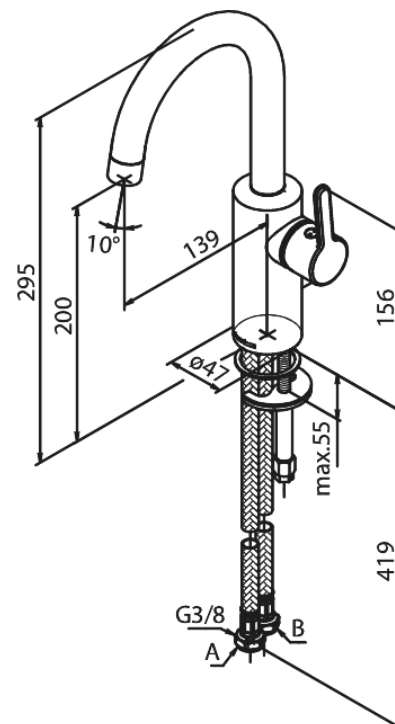

Funktionen

FM Mattsson Germany GmbH
Biedenkamp 3c, DE-21509 Glinde bei Hamburg

+49 405357080 info.de@fmmattssongroup.com

Weitere Information auf <https://damixa.de>

damixa