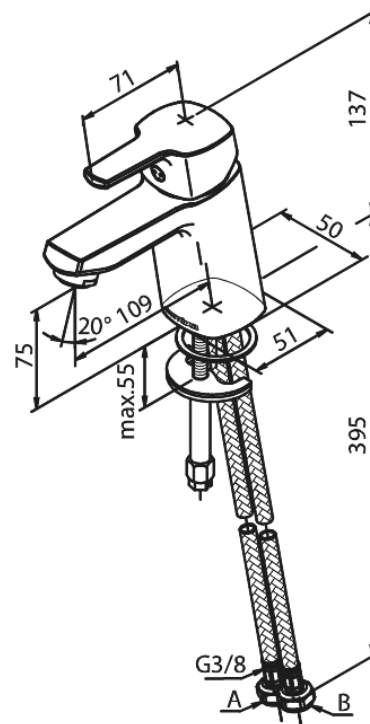

Funktionen

FM Mattsson Germany GmbH
Biedenkamp 3c, DE-21509 Glinde bei Hamburg

+49 405357080 info.de@fmmattssongroup.com

Weitere Information auf <https://damixa.de>

damixa