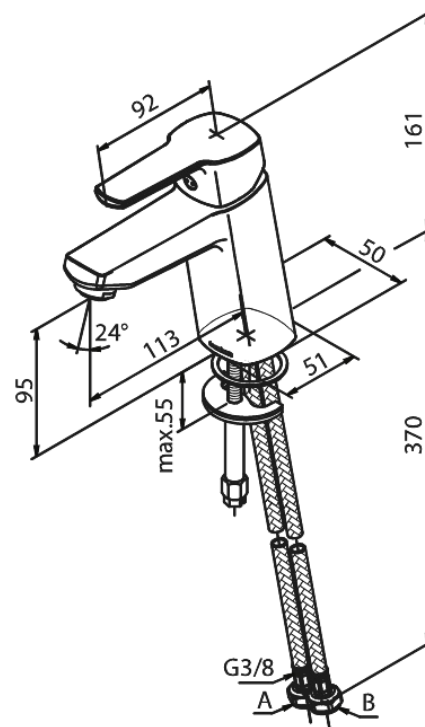

Funktionen

FM Mattsson Germany GmbH
Biedenkamp 3c, DE-21509 Glinde bei Hamburg

+49 405357080 info.de@fmmattssongroup.com

Weitere Information auf <https://damixa.de>

damixa