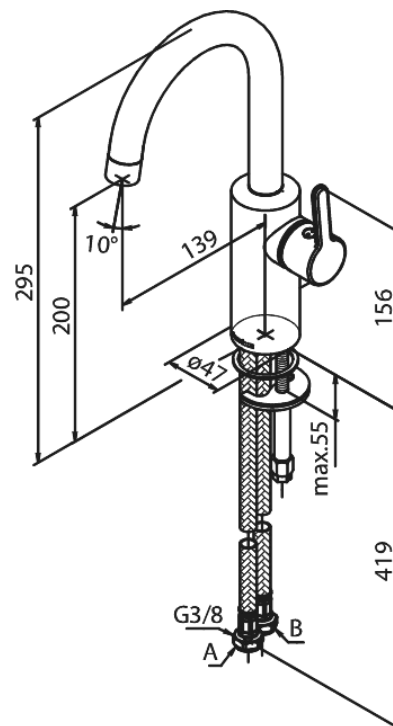

Funktionen

FM Mattsson Germany GmbH
Biedenkamp 3c, DE-21509 Glinde bei Hamburg

+49 405357080 info.de@fmmattssongroup.com

Weitere Information auf <https://damixa.de>

damixa