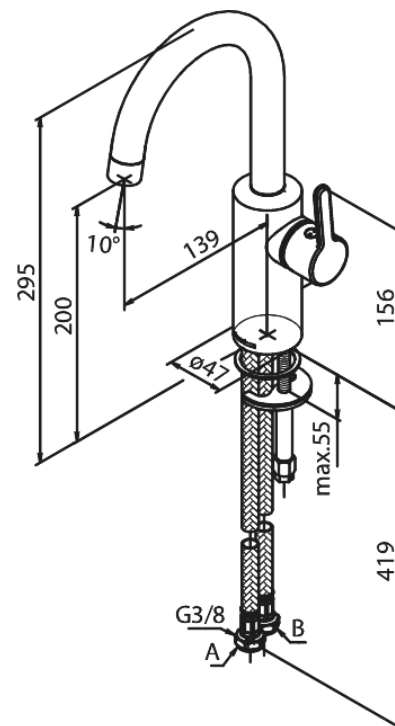

Funktionen

FM Mattsson Germany GmbH
Biedenkamp 3c, DE-21509 Glinde bei Hamburg

+49 405357080 info.de@fmmattssongroup.com

Weitere Information auf <https://damixa.de>

damixa