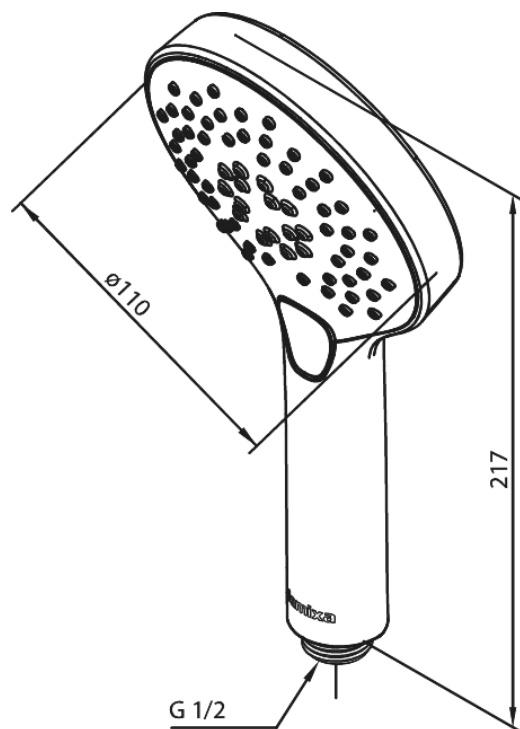

Silhouet

Handbrause

Artikel Nr.: 766860000
Oberfläche: Chrom
Serien: Silhouet

EAN nummer: 5708516824169

Produktbeschreibung:

Wasserverbrauch max.9 l/min
3-fach verstellbar

Funktionen

FM Mattsson Germany GmbH
Biedenkamp 3c, DE-21509 Glinde bei Hamburg