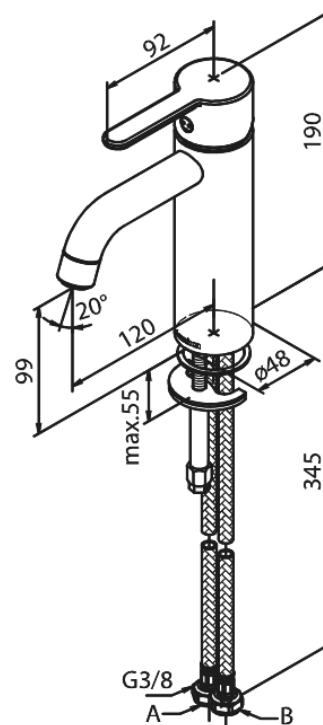

FM Mattsson Germany GmbH
Biedenkamp 3c, DE-21509 Glinde bei Hamburg

+49 405357080 info.de@fmmattssongroup.com

Weitere Information auf <https://damixa.de>

damixa